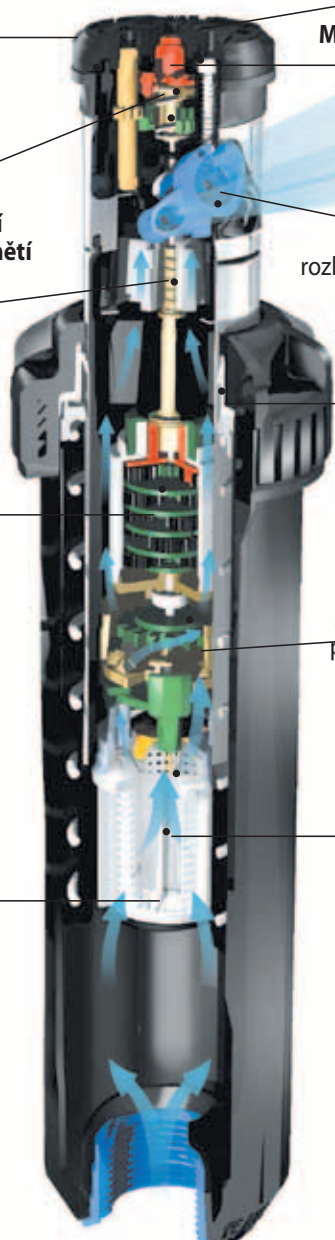

Ukázka návrhu

Schváleno francouzskou a švýcarskou fotbalovou federací pro instalaci na sportovních plochách.

Standardní gumový kryt s 4,8 cm viditelným průměrem pro zvýšenou bezpečnost na hřišti

Protivandalní mechanismus nastavení výšeče s výšečovou pamětí Memory Arc®

Hřídel ze zesílené mosazi
Mosazná hřídel pro zvýšenou ochranu proti vandalům

Nestrhnutelný pohonný mechanismus

Zpětný ventil Seal-A-Matic™ zabraňující erozi

Nastavitelná pravá i levá strana výšeče

Mechanismus přepínání mezi výšečovým a plnokruhovým režimem

Vyměnitelné trysky Rain Curtain™ s barevným rozlišením s vynikající distribucí vody

Tlakem aktivované těsnění chrání vnitřní součásti před vnikáním nečistot do postřikovače

Samonastavovací stator se automaticky přizpůsobí při výměně trysky

Filtr s vestavěnou ochranou proti zamrznutí