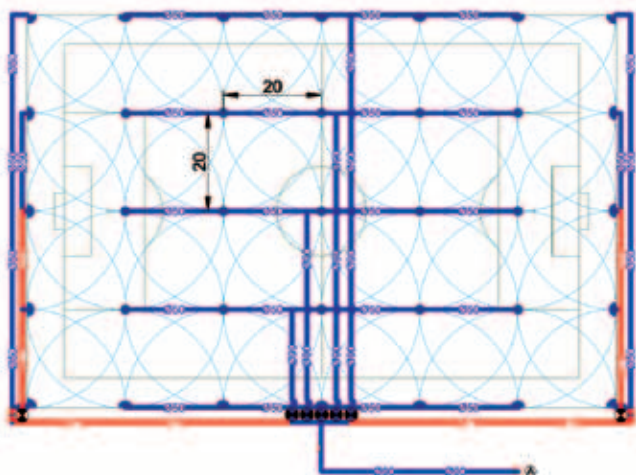

ROTAČNÍ POSTŘIKOVAČE ŘADY 8005

Ukázka návrhu
Schváleno francouzskou a švýcarskou fotbalovou federací pro instalaci na sportovních plochách.

Standardní gumový kryt s 4,8 cm viditelným průměrem pro zvýšenou bezpečnost na hřišti

Nastavitelná pravá i levá strana výšeče

Mechanismus přepínání mezi výšečovým a plnokruhovým režimem

Vyměnitelné trysky Rain Curtain™ s barevným rozlišením s vynikající distribucí vody

Tlakem aktivované těsnění chrání vnitřní součásti před vnikáním nečistot do postřikovače